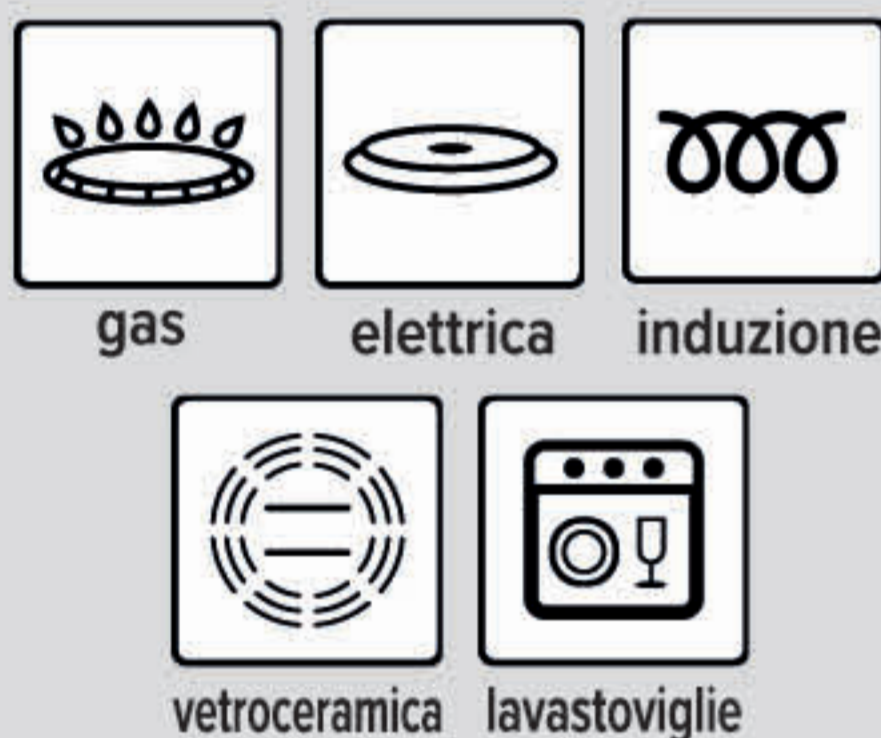

LAGOSTINA
PRATICA
CASSERUOLA
FONDA

2 manici in silicone ø 18 cm

Cod. 8605

140 PUNTI + **7** €

GRATIS CON **280** PUNTI