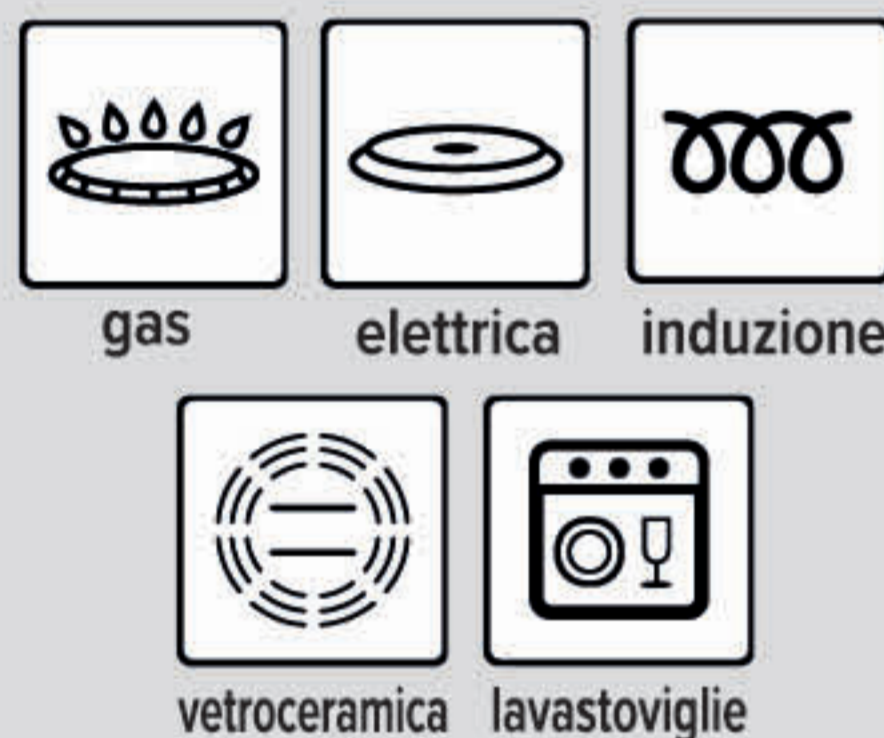

26
cm

LAGOSTINA

PRATICA
PADELLA

antiaderente manico in silicone
ø 26 cm

Cod 8608

190 PUNTI + **9** €

GRATIS CON **370** PUNTI

Acciaio inox 18/10 duraturo,
100% igienico, lucidatura
esterna, satinatura interna
Fondo Lagoseal® Plus
a tre strati ad alto spessore,
adatto anche all'induzione
Ampie manichette in silicone,
per una presa sicura durante la
cottura o quando
si serve in tavola
Lavabile in lavastoviglie