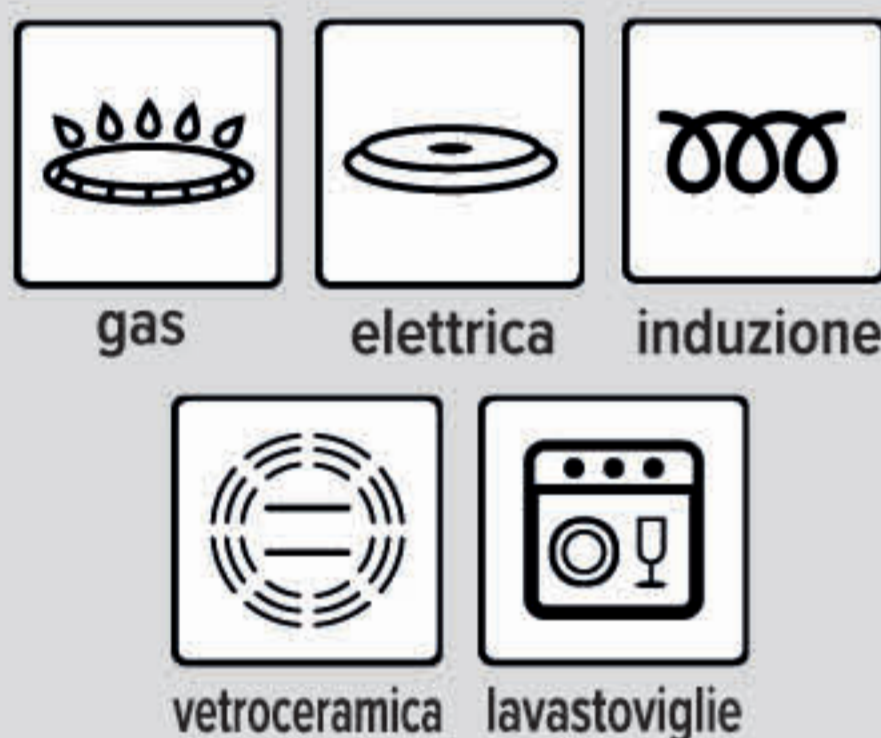

22 cm**LAGOSTINA**

PRATICA
CASSERUOLA
FONDA

2 manici in silicone ø 22 cm

Cod. 8606

180 PUNTI + **9** €GRATIS CON **360** PUNTI

Acciaio inox 18/10 duraturo,
100% igienico, lucidatura esterna,
lo strato interno è antiaderente;
Fondo Lagoseal® Plus
a tre strati ad alto spessore,
adatto anche all'induzione
Ampie manichature in silicone,
per una presa sicura durante la
cottura o quando
si serve in tavola
Lavabile in lavastoviglie