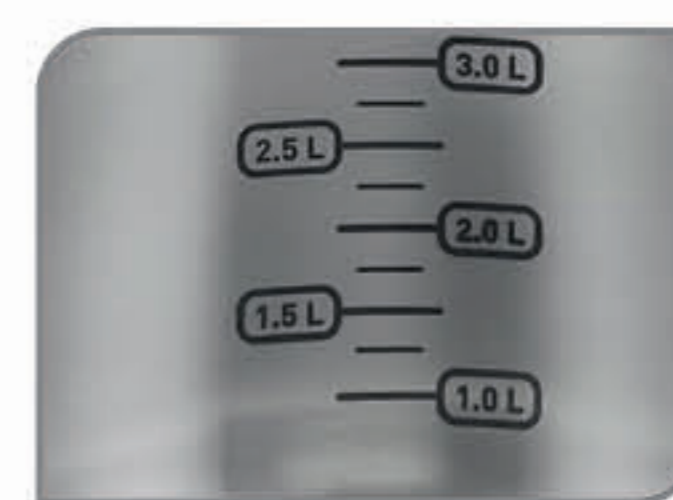

L'interno graduato permette di misurare direttamente i liquidi nella casseruola

Acciaio inox 18/10 duraturo,
100% igienico, lucidatura
esterna, satinatura interna
Fondo Lagoseal® Plus
a tre strati ad alto spessore,
adatto anche all'induzione
Ampie manichette in silicone,
per una presa sicura durante la
cottura o quando
si serve in tavola
Lavabile in lavastoviglie

18
cm

LAGOSTINA
PRATICA
CASSERUOLA
FONDA

2 manici in silicone ø 18 cm

Cod. 8605

140 PUNTI + **7** €

GRATIS CON **280** PUNTI

Acciaio inox 18/10 duraturo,
100% igienico, lucidatura
esterna, satinatura interna
Fondo Lagoseal® Plus
a tre strati ad alto spessore,
adatto anche all'induzione
Ampie manichature in silicone,
per una presa sicura durante la
cottura o quando
si serve in tavola
Lavabile in lavastoviglie

**Fondo Lagoseal® Plus**

Fondo in Alluminio ad alto spessore
racchiuso tra due strati di acciaio. Lo strato di
Alluminio permette al calore di diffondersi
in maniera uniforme su tutto il fondo.

L'interno graduato permette di misurare
direttamente i liquidi nella casseruola

22 cm**LAGOSTINA**

PRATICA
CASSERUOLA
FONDA

2 manici in silicone ø 22 cm

Cod. 8606

180 PUNTI + **9** €GRATIS CON **360** PUNTI

Acciaio inox 18/10 duraturo,
100% igienico, lucidatura esterna,
lo strato interno è antiaderente;
Fondo Lagoseal® Plus
a tre strati ad alto spessore,
adatto anche all'induzione
Ampie manichature in silicone,
per una presa sicura durante la
cottura o quando
si serve in tavola
Lavabile in lavastoviglie