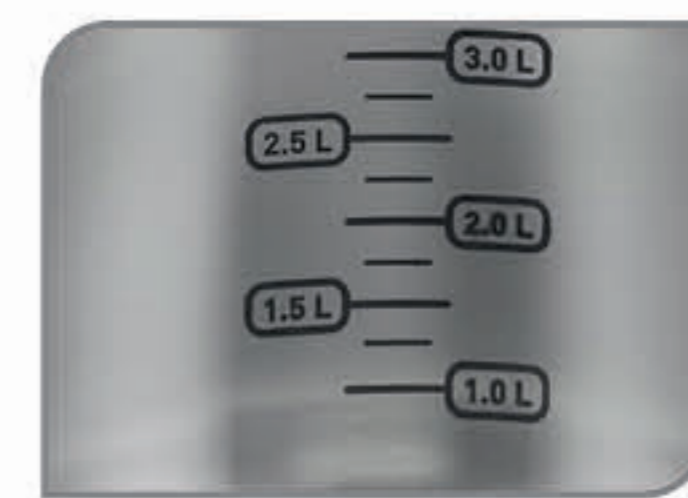

Fondo Lagoseal® Plus
Fondo in Alluminio ad alto spessore
racchiuso tra due strati di acciaio. Lo strato di
Alluminio permette al calore di diffondersi
in maniera uniforme su tutto il fondo.

L'interno graduato permette di misurare
direttamente i liquidi nella pentola

22
cm

LAGOSTINA

PRATICA
PENTOLA

2 manici in silicone ø 22 cm

Cod. 8607

210 PUNTI + **10** €

GRATIS CON **420** PUNTI

Fondo Lagoseal® Plus
Fondo in Alluminio ad alto spessore racchiuso tra due strati di acciaio. Lo strato di Alluminio permette al calore di diffondersi in maniera uniforme su tutto il fondo.

L'interno graduato permette di misurare direttamente i liquidi nella casseruola

Acciaio inox 18/10 duraturo,
100% igienico, lucidatura
esterna, satinatura interna
Fondo Lagoseal® Plus
a tre strati ad alto spessore,
adatto anche all'induzione
Ampie manichette in silicone,
per una presa sicura durante la
cottura o quando
si serve in tavola
Lavabile in lavastoviglie

18
cm

LAGOSTINA
PRATICA
CASSERUOLA
FONDA

2 manici in silicone ø 18 cm

Cod. 8605

140 PUNTI + **7** €

GRATIS CON **280** PUNTI

Acciaio inox 18/10 duraturo,
100% igienico, lucidatura
esterna, satinatura interna
Fondo Lagoseal® Plus
a tre strati ad alto spessore,
adatto anche all'induzione
Ampie manichature in silicone,
per una presa sicura durante la
cottura o quando
si serve in tavola
Lavabile in lavastoviglie