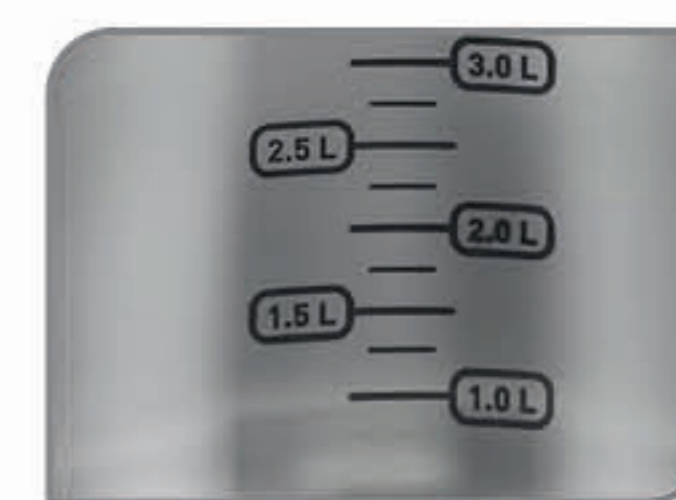

26
cm

LAGOSTINA
PRATICA
CASSERUOLA
BASSA

2 manici in silicone ø 26 cm

Cod. 8604

210 PUNTI + **11** €

GRATIS CON **430** PUNTI

Acciaio inox 18/10 duraturo,
100% igienico, lucidatura
esterna, satinatura interna
Fondo Lagoseal® Plus
a tre strati ad alto spessore,
adatto anche all'induzione
Ampie manichette in silicone,
per una presa sicura durante
la cottura o quando
si serve in tavola
Lavabile in lavastoviglie

Fondo Lagoseal® Plus
Fondo in Alluminio ad alto spessore
racchiuso tra due strati di acciaio. Lo strato di
Alluminio permette al calore di diffondersi
in maniera uniforme su tutto il fondo.

L'interno graduato permette di misurare
direttamente i liquidi nella pentola