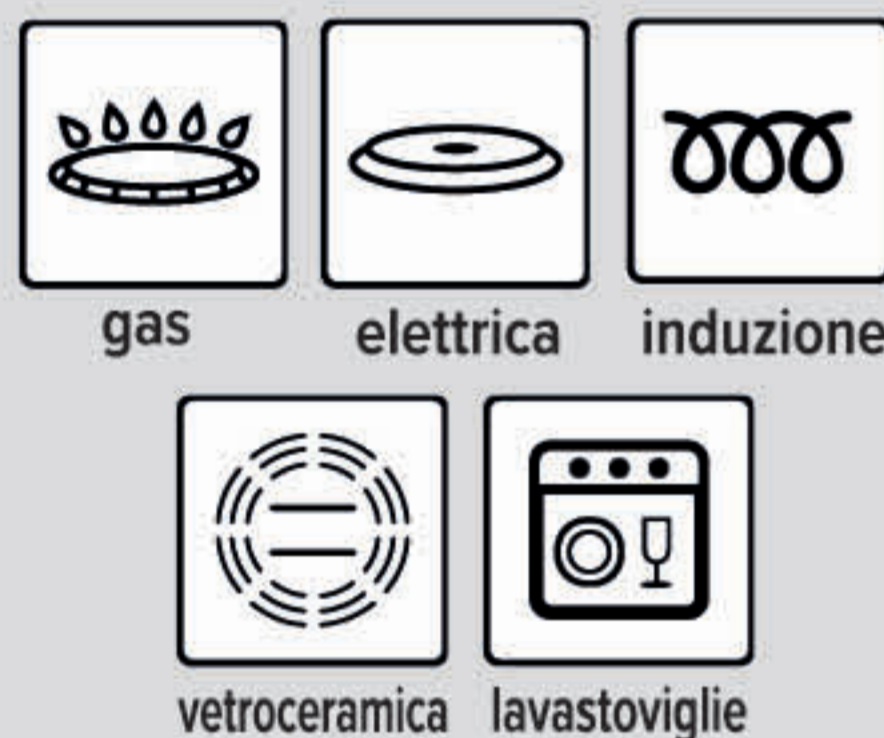

Fondo Lagoseal® Plus
Fondo in Alluminio ad alto spessore
racchiuso tra due strati di acciaio. Lo strato di
Alluminio permette al calore di diffondersi
in maniera uniforme su tutto il fondo.

Lucidatura esterna a specchio
La lucidatura a specchio all'esterno e la
satinatura interna garantiscono massima
igiene e facilità di pulizia.

26
cm

LAGOSTINA
PRATICA
CASSERUOLA
BASSA

2 manici in silicone ø 26 cm

Cod. 8604

210 PUNTI + **11** €

GRATIS CON **430** PUNTI

Acciaio inox 18/10 duraturo,
100% igienico, lucidatura
esterna, satinatura interna
Fondo Lagoseal® Plus
a tre strati ad alto spessore,
adatto anche all'induzione
Ampie manichette in silicone,
per una presa sicura durante
la cottura o quando
si serve in tavola
Lavabile in lavastoviglie

Fondo Lagoseal® Plus
Fondo in Alluminio ad alto spessore
racchiuso tra due strati di acciaio. Lo strato di
Alluminio permette al calore di diffondersi
in maniera uniforme su tutto il fondo.

L'interno graduato permette di misurare
direttamente i liquidi nella pentola