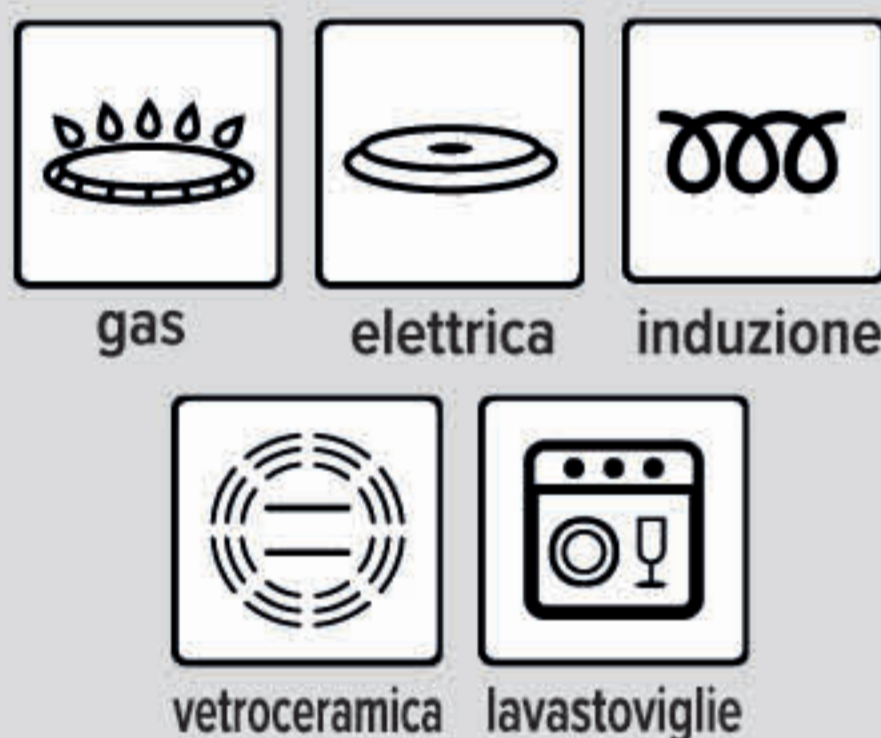

Cod. 8602

380 PUNTI + **17** €

GRATIS CON **700** PUNTI

Acciaio inox 18/10 duraturo,
100% igienico, lucidatura
esterna, satinatura interna
Fondo Lagoseal® Plus
a tre strati ad alto spessore,
adatto anche all'induzione
Ampie manichette in silicone,
per una presa sicura durante
la cottura o quando
si serve in tavola
Lavabile in lavastoviglie