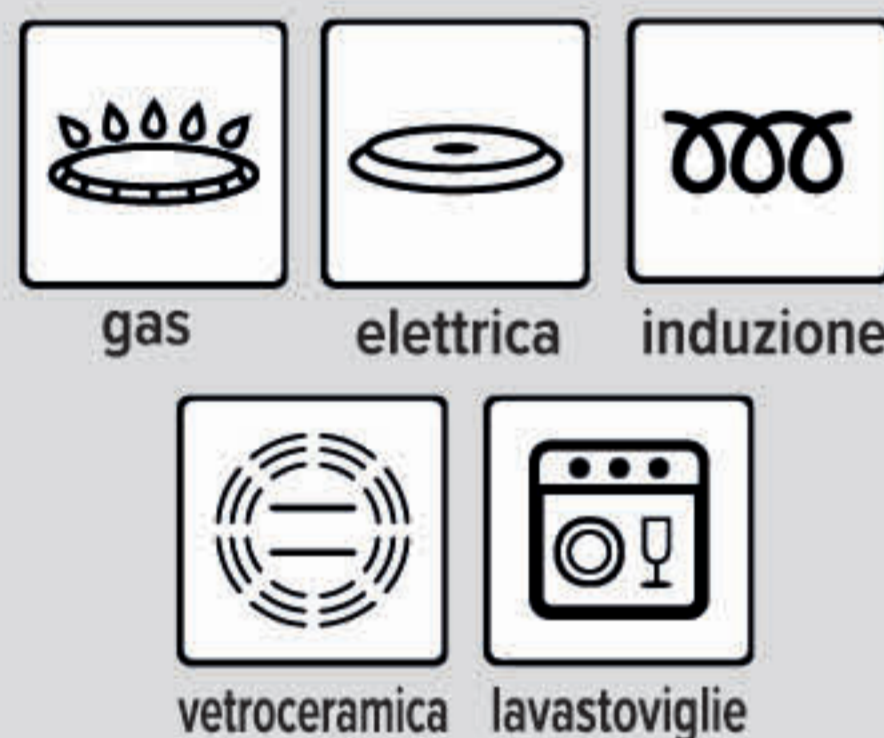

L'interno graduato permette di misurare direttamente i liquidi nella casseruola

Acciaio inox 18/10 duraturo,
100% igienico, lucidatura
esterna, satinatura interna
Fondo Lagoseal® Plus
a tre strati ad alto spessore,
adatto anche all'induzione
Ampie manichette in silicone,
per una presa sicura durante la
cottura o quando
si serve in tavola
Lavabile in lavastoviglie

18
cm

LAGOSTINA
PRATICA
CASSERUOLA
FONDA

2 manici in silicone ø 18 cm

Cod. 8605

140 PUNTI + **7** €

GRATIS CON **280** PUNTI

Acciaio inox 18/10 duraturo,
100% igienico, lucidatura
esterna, satinatura interna
Fondo Lagoseal® Plus
a tre strati ad alto spessore,
adatto anche all'induzione
Ampie manichature in silicone,
per una presa sicura durante la
cottura o quando
si serve in tavola
Lavabile in lavastoviglie

**Fondo Lagoseal® Plus**

Fondo in Alluminio ad alto spessore
racchiuso tra due strati di acciaio. Lo strato di
Alluminio permette al calore di diffondersi
in maniera uniforme su tutto il fondo.

L'interno graduato permette di misurare
direttamente i liquidi nella casseruola